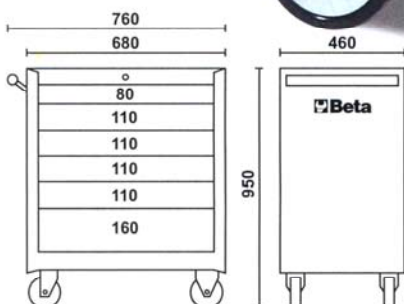

Beta BOX

CO4BOX

Cassettiera mobile con 6 cassetti

Caratteristiche principali:

- 6 cassetti da 570x410 mm, montati su guide telescopiche a sfera:
 - 1 cassetto altezza 80 mm
 - 4 cassetti altezza 110 mm
 - 1 cassetto altezza 160 mm
- Piano dei cassetti protetto da tappetini di gomma espansa.
- Quattro ruote Ø 125 mm:
 - 2 fisse e 2 girevoli (due con freno).
- Serratura di sicurezza centralizzata frontale.
- Portata cassetti: 25 kg.
- Piano di lavoro protetto in polipropilene

 kg
48

099804370

STOZZE PROMOZIONI