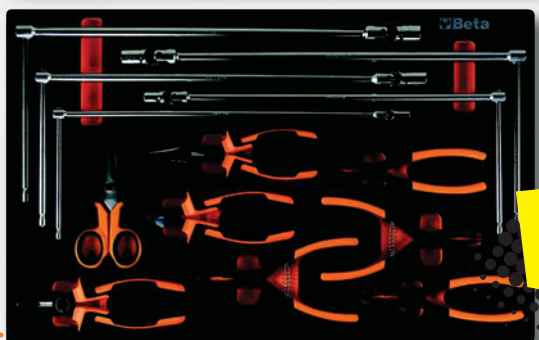

L'offerta più

Acquista uno di questi assortimenti
la cassettera

2400E/VG

024002018

196 utensili AUTORIPARAZIONE