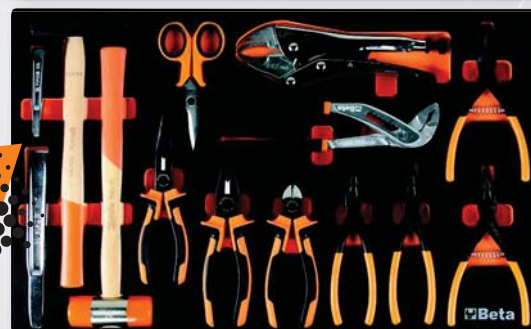

# ricca di sempre

in vassoio morbido ad un prezzo vantaggioso  
**BetaEasy è INCLUSA!**

**2400E/VO**

024002017

## 196 utensili INDUSTRIA

cassettiera

**Beta**  
EASY

**Cassettiera C24E**

- 6 cassetti da 588x367 mm montati su guide telescopiche a sfera:
  - 4 cassetti altezza 70 mm
  - 1 cassetto altezza 140 mm
  - 1 cassetto altezza 210 mm
- Piano dei cassetti protetto da tappetini di gomma espansa
- Capacità di carico statico: **700 kg**
- 4 ruote Ø 100 mm:
  - 2 fisse e 2 girevoli (una con freno)
- Serratura centralizzata frontale
- Piano di lavoro in ABS ad alta resistenza con 3 vaschette portaminuterie
- Possibilità di applicazione del portacarta 2400S-R/PC e di 2 portaflaconi 2400S/PF non inclusi