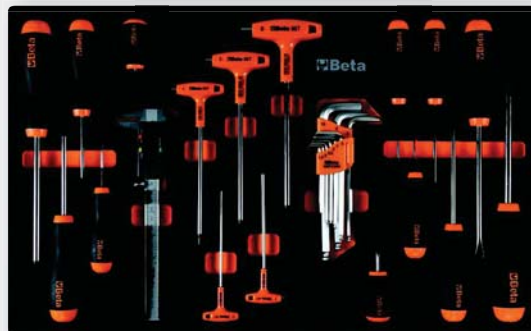

# ricca di sempre

in vassoio morbido ad un prezzo vantaggioso  
**BetaEasy è INCLUSA!**

**2400E/VO**

024002017

## 196 utensili INDUSTRIA

cassettiera

**Beta**  
EASY

**Cassettiera C24E**

- 6 cassetti da 588x367 mm montati su guide telescopiche a sfera:
  - 4 cassetti altezza 70 mm
  - 1 cassetto altezza 140 mm
  - 1 cassetto altezza 210 mm
- Piano dei cassetti protetto da tappetini di gomma espansa
- Capacità di carico statico: **700 kg**
- 4 ruote Ø 100 mm:
  - 2 fisse e 2 girevoli (una con freno)
- Serratura centralizzata frontale
- Piano di lavoro in ABS ad alta resistenza con 3 vaschette portaminuterie
- Possibilità di applicazione del portacarta 2400S-R/PC e di 2 portaflaconi 2400S/PF non inclusi